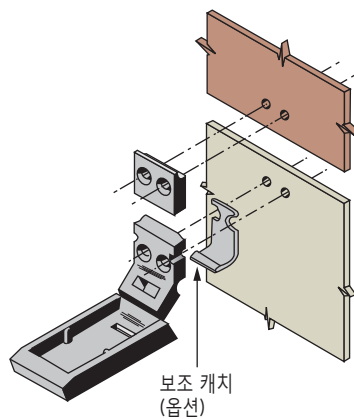

07 드로우 래치 오버-센터 · 리빙 힌지

표준 스타일

이중 캐치 스타일

- 로우 프로파일 일체형 래치
- 숨김형 장착
- 우발적인 열림을 방지하기 위한 이중 캐치 옵션

재질 및 마감처리

폴리프로필렌 검정 또는 백색
이중 캐치: 아세텔 검정 또는 적색

성능 상세

최대 작업 하중:

표준: 445 N

이중 캐치: 310 N

작동 온도 범위:

0°C 에서 65°C 까지

난연 등급: UL94-HB

설치 주의 사항

4개의 Ø 3 플랫 헤드 리벳이나 M3

플랫 헤드 스크류