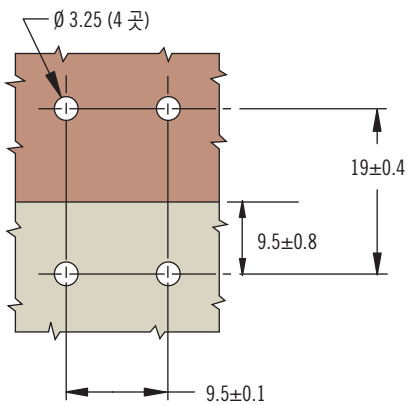

07 드로우 래치 오버-센터 · 리빙 힌지

표준 스타일

이중 캐치 스타일

- 로우 프로파일 일체형 래치
- 숨김형 장착
- 우발적인 열림을 방지하기 위한 이중 캐치 옵션

재질 및 마감처리

폴리프로필렌 검정 또는 백색
이중 캐치: 아세텔 검정 또는 적색

성능 상세

최대 작업 하중:

표준: 445 N

이중 캐치: 310 N

작동 온도 범위:

0°C 에서 65°C 까지

난연 등급: UL94-HB

설치 주의 사항

4개의 Ø 3 플랫 헤드 리벳이나 M3

플랫 헤드 스크류