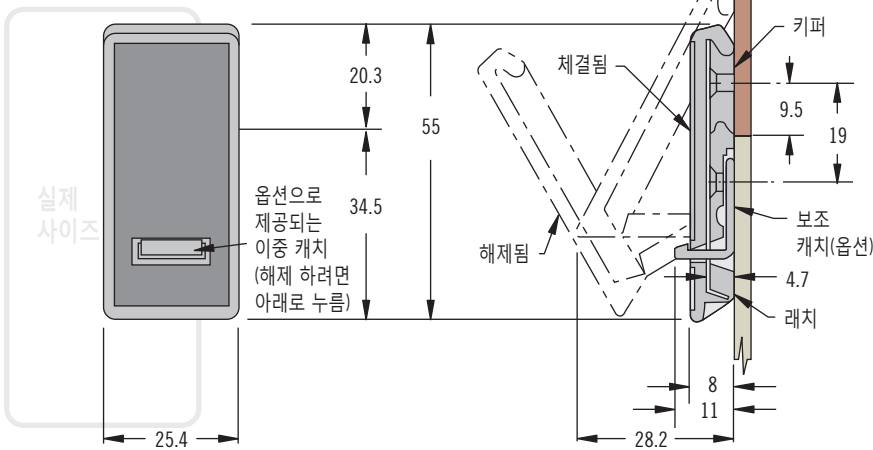

07 드로우 래치 오버-센터 · 리빙 힌지

표준 스타일

이중 캐치 스타일

- 로우 프로파일 일체형 래치
- 숨김형 장착
- 우발적인 열림을 방지하기 위한 이중 캐치 옵션

재질 및 마감처리

폴리프로필렌 검정 또는 백색
이중 캐치: 아세텔 검정 또는 적색

성능 상세

최대 작업 하중:

표준: 445 N

이중 캐치: 310 N

작동 온도 범위:

0°C 에서 65°C 까지

난연 등급: UL94-HB

설치 주의 사항

4개의 Ø 3 플랫 헤드 리벳이나 M3

플랫 헤드 스크류