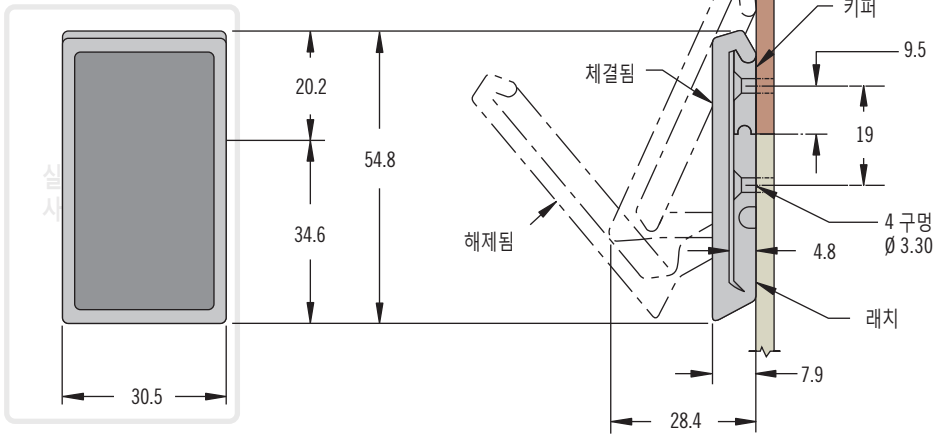

07 드로우 래치 오버-센터 · 리빙 힌지

표준 스타일

이중 캐치 스타일

- 로우 프로파일 일체형 래치
- 숨김형 장착
- 우발적인 열림을 방지하기 위한 이중 캐치 옵션

재질 및 마감처리

폴리프로필렌 검정 또는 백색
이중 캐치: 아세텔 검정 또는 적색

성능 상세

최대 작업 하중:

표준: 445 N

이중 캐치: 310 N

작동 온도 범위:

0°C 에서 65°C 까지

난연 등급: UL94-HB

설치 주의 사항

4개의 Ø 3 플랫 헤드 리벳이나 M3

플랫 헤드 스크류