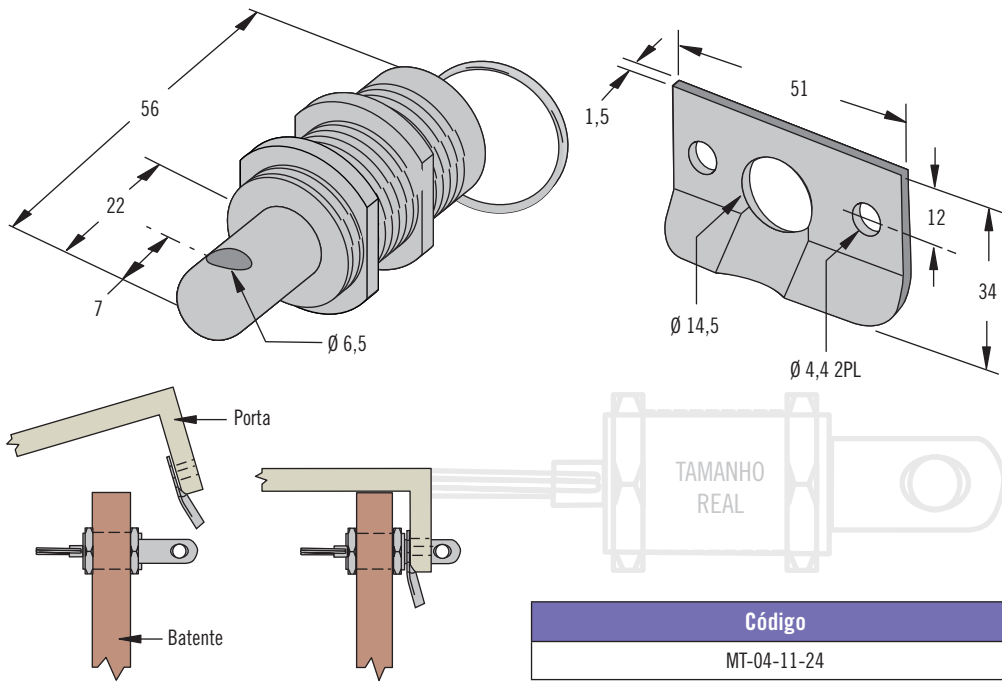

# MT - Fechos de Impacto

Puxe para abrir · Trava para cadeado

219

- Acionamento remoto
- Materiais resistentes à corrosão

## Códigos

Consulte a tabela

Um conjunto contém fecho e engate

Outras opções disponíveis. Para mais informações sobre modelos, códigos, instalação e especificações, visite

[www.southco.com/MT2](http://www.southco.com/MT2)

# 60 - Fechos de Impacto

Comprima para abrir

- Instalação em furo único
- Adequado para aplicações com limitação de espaço