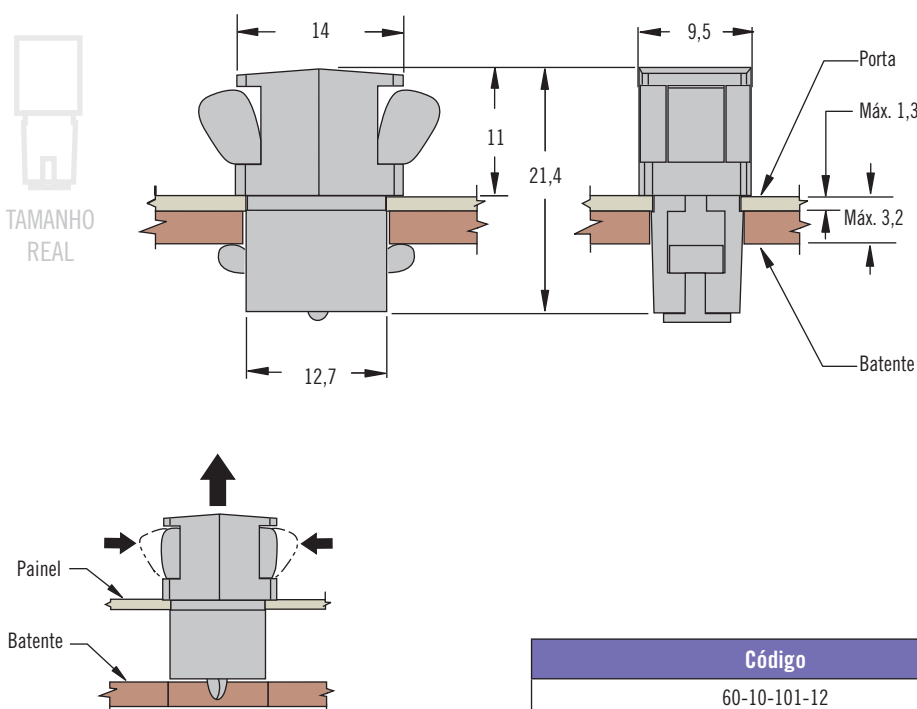

## Códigos

Consulte a tabela

Um conjunto contém fecho e engate

Outras opções disponíveis. Para mais informações sobre modelos, códigos, instalação e especificações, visite

[www.southco.com/MT2](http://www.southco.com/MT2)

# 60 - Fechos de Impacto

Comprima para abrir

- Instalação em furo único
- Adequado para aplicações com limitação de espaço