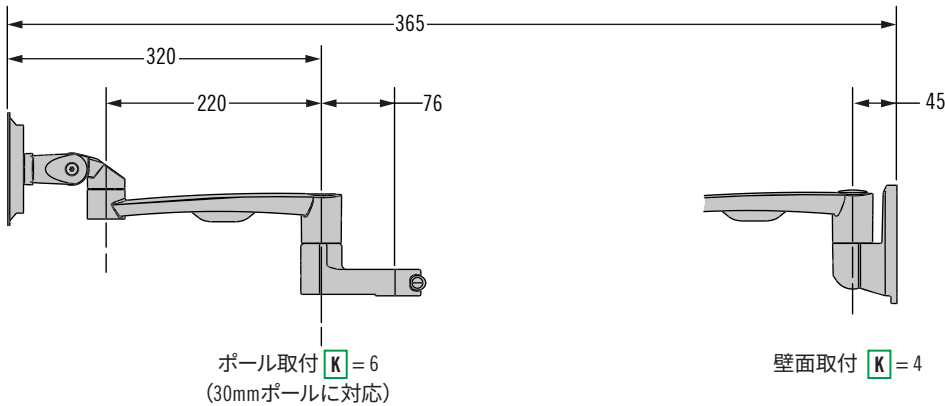

AV シリーズ 調整式モニタマウント(取付)アーム

チルト・スイベル/シングルアーム/ダブルアーム

- 柔軟に操作できる調整式関節
- 取付時に組み立てが必要
取付用金物&調整ツール付属
- モニタ・ディスプレイを縦置き&横置きに回転可能
- 机やテーブルにクランプで取付

VESA 規格に対応

モニタプレート - 図の位置から360°

チルト・スイベル

ボール取付 **K**=6
(30mmボールに対応)

すべてのスイベル回転関節は 360°回転
付属の六角レンチ (六角棒スパナ) で調整可能

壁面取付 **K**=4

ボール取付用アクセサリ (AV-B30 **K**=6 全製品に対応)

記：このボール取付用アクセサリはAV-Dシリーズには使用できません。

AV シリーズ 調整式モニタマウント(取付)アーム

チルト・スイベル/シングルアーム/ダブルアーム

シングルアーム

ダブルアーム

- 壁面またはポールに取付
- ケーブルマネジメント機構

材質・仕上げ

アルミニウム合金、粉体塗装

耐荷重 - モニタ最大重量

チルト・スイベル: 14 kg

シングルアーム: 14 kg

ダブルアーム: 10 kg

平均耐荷重:

チルト・スイベル: 920N

シングルアーム: 920N

ダブルアーム: 450N

ポール (クランプ式): 1100N

ポール (グロメット式): 1400N

品番

表参照

下表からモデルと色を選択し、品番を決定します。

L	アーム長さ&機能
10K	チルト・スイベル
23A	220mm シングルアーム
41D	400mm ダブルアーム