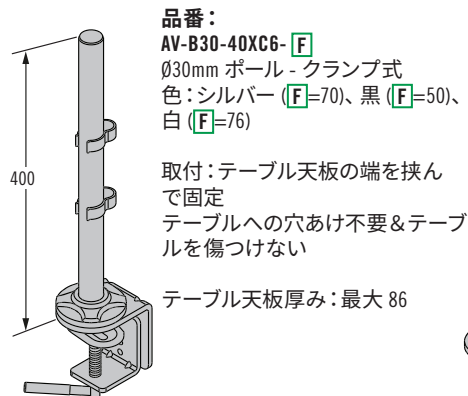

AV シリーズ 調整式モニタマウント(取付)アーム

チルト・スイベル/シングルアーム/ダブルアーム

- 柔軟に操作できる調整式関節
- 取付時に組み立てが必要
取付用金物&調整ツール付属
- モニタ・ディスプレイを縦置き&横置きに回転可能
- 机やテーブルにクランプで取付

VESA 規格に対応

モニタプレート - 図の位置から360°

チルト・スイベル

ボール取付 **K**=6
(30mmボールに対応)

すべてのスイベル回転関節は 360°回転
付属の六角レンチ (六角棒スパナ) で調整可能

壁面取付 **K**=4

ボール取付用アクセサリ (AV-B30 **K**=6 全製品に対応)

記：このボール取付用アクセサリはAV-Dシリーズには使用できません。

AV シリーズ 調整式モニタマウント(取付)アーム

チルト・スイベル/シングルアーム/ダブルアーム

シングルアーム

ダブルアーム

- 壁面またはポールに取付
- ケーブルマネジメント機構

材質・仕上げ

アルミニウム合金、粉体塗装

耐荷重 - モニタ最大重量

チルト・スイベル: 14 kg

シングルアーム: 14 kg

ダブルアーム: 10 kg

平均耐荷重:

チルト・スイベル: 920N

シングルアーム: 920N

ダブルアーム: 450N

ポール (クランプ式): 1100N

ポール (グロメット式): 1400N

品番

表参照

下表からモデルと色を選択し、品番を決定します。

L	アーム長さ&機能
10K	チルト・スイベル
23A	220mm シングルアーム
41D	400mm ダブルアーム