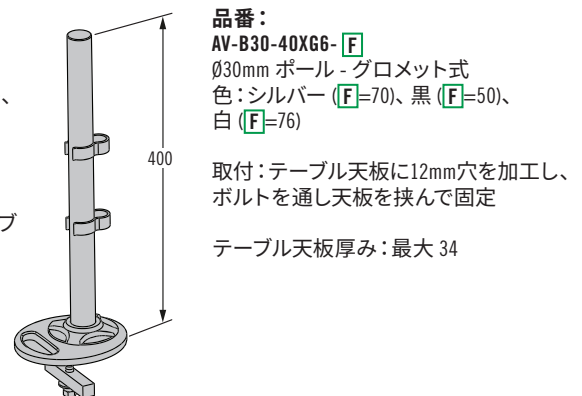

AV シリーズ 調整式モニタマウント(取付)アーム

チルト・スイベル/シングルアーム/ダブルアーム

- 柔軟に操作できる調整式関節
- 取付時に組み立てが必要
取付用金物&調整ツール付属
- モニタ・ディスプレイを縦置き&横置きに回転可能
- 机やテーブルにクランプで取付

VESA 規格に対応

モニタプレート - 図の位置から360°

チルト・スイベル

ボール取付 **K**=6
(30mmボールに対応)

すべてのスイベル回転関節は 360°回転
付属の六角レンチ (六角棒スパナ) で調整可能

壁面取付 **K**=4

ボール取付用アクセサリ (AV-B30 **K**=6 全製品に対応)

記：このボール取付用アクセサリはAV-Dシリーズには使用できません。

AV シリーズ 調整式モニタマウント(取付)アーム

チルト・スイベル/シングルアーム/ダブルアーム

シングルアーム

ダブルアーム

- 壁面またはポールに取付
- ケーブルマネジメント機構

材質・仕上げ

アルミニウム合金、粉体塗装

耐荷重 - モニタ最大重量

チルト・スイベル: 14 kg

シングルアーム: 14 kg

ダブルアーム: 10 kg

平均耐荷重:

チルト・スイベル: 920N

シングルアーム: 920N

ダブルアーム: 450N

ポール (クランプ式): 1100N

ポール (グロメット式): 1400N

品番

表参照

下表からモデルと色を選択し、品番を決定します。

L	アーム長さ&機能
10K	チルト・スイベル
23A	220mm シングルアーム
41D	400mm ダブルアーム