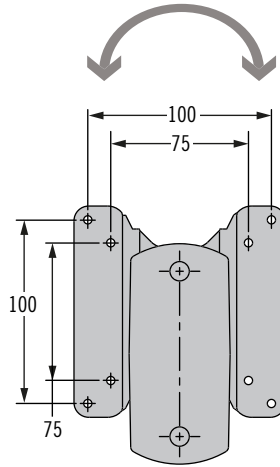

AV シリーズ 調整式モニタマウント(取付)アーム

チルト・スイベル/シングルアーム/ダブルアーム

- 柔軟に操作できる調整式関節
- 取付時に組み立てが必要
取付用金物&調整ツール付属
- モニタ・ディスプレイを縦置き&横置きに回転可能
- 机やテーブルにクランプで取付

VESA 規格に対応

モニタプレート - 図の位置から360°

チルト・スイベル

ボール取付 **K**=6
(30mmボールに対応)

すべてのスイベル回転関節は 360°回転
付属の六角レンチ (六角棒スパナ) で調整可能

壁面取付 **K**=4

ボール取付用アクセサリ (AV-B30 **K**=6 全製品に対応)

記：このボール取付用アクセサリはAV-Dシリーズには使用できません。

AV シリーズ 調整式モニタマウント(取付)アーム

チルト・スイベル/シングルアーム/ダブルアーム

シングルアーム

ダブルアーム

- 壁面またはポールに取付
- ケーブルマネジメント機構

シングルアーム: 920N

ダブルアーム: 450N

ポール (クランプ式): 1100N

ポール (グロメット式): 1400N

品番

表参照

下表からモデルと色を選択し、品番を決定します。

L	アーム長さ&機能
10K	チルト・スイベル
23A	220mm シングルアーム
41D	400mm ダブルアーム

K	取付スタイル
4	壁面 (正面) 取付
6	ポール取付 (\varnothing 30mm ポール)

AV - B30 - **L 2** **K 3** - **F**

F	色
50	黒
70	シルバー
76	白

品番例

AV-B30-41D263-70 = 400mm

ダブルアーム、 \varnothing 30mm ポール取付