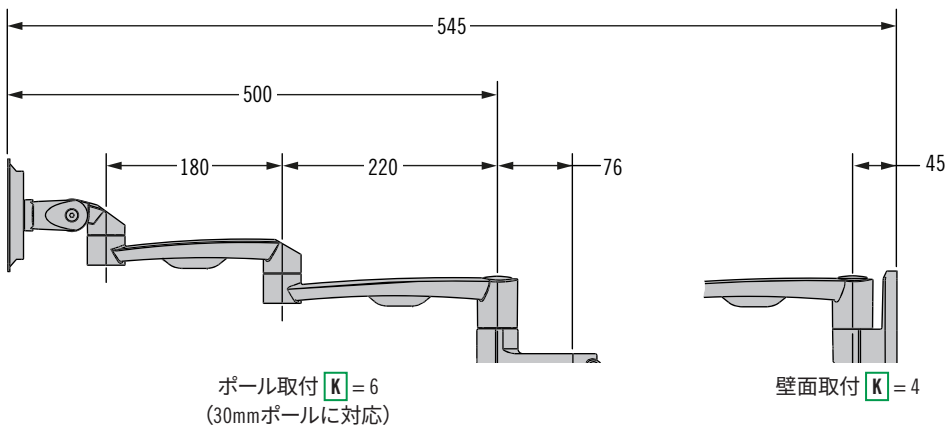

AV シリーズ 調整式モニタマウント(取付)アーム

チルト・スイベル/シングルアーム/ダブルアーム

- 柔軟に操作できる調整式関節
- 取付時に組み立てが必要
取付用金物&調整ツール付属
- モニタ・ディスプレイを縦置き&横置きに回転可能
- 机やテーブルにクランプで取付

VESA 規格に対応

モニタプレート - 図の位置から360°

チルト・スイベル

ボール取付 **K**=6
(30mmボールに対応)

すべてのスイベル回転関節は 360°回転
付属の六角レンチ (六角棒スパナ) で調整可能

壁面取付 **K**=4

ボール取付用アクセサリ (AV-B30 **K**=6 全製品に対応)

記：このボール取付用アクセサリはAV-Dシリーズには使用できません。

AV シリーズ 調整式モニタマウント(取付)アーム

チルト・スイベル/シングルアーム/ダブルアーム

シングルアーム

ダブルアーム

- 壁面またはポールに取付
- ケーブルマネジメント機構

材質・仕上げ

アルミニウム合金、粉体塗装

耐荷重 - モニタ最大重量

チルト・スイベル: 14 kg

シングルアーム: 14 kg

ダブルアーム: 10 kg

平均耐荷重:

チルト・スイベル: 920N

シングルアーム: 920N

ダブルアーム: 450N

ポール (クランプ式): 1100N

ポール (グロメット式): 1400N

品番

表参照

下表からモデルと色を選択し、品番を決定します。

L	アーム長さ&機能
10K	チルト・スイベル
23A	220mm シングルアーム
41D	400mm ダブルアーム