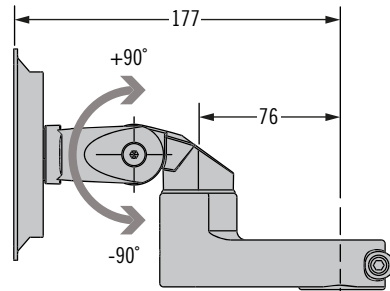

AV シリーズ 調整式モニタマウント(取付)アーム

チルト・スイベル/シングルアーム/ダブルアーム

- 柔軟に操作できる調整式関節
- 取付時に組み立てが必要
取付用金物&調整ツール付属
- モニタ・ディスプレイを縦置き&横置きに回転可能
- 机やテーブルにクランプで取付

VESA 規格に対応

モニタプレート - 図の位置から360°

チルト・スイベル

ボール取付 **K**=6
(30mmボールに対応)

すべてのスイベル回転関節は 360°回転
付属の六角レンチ (六角棒スパナ) で調整可能

壁面取付 **K**=4

ボール取付用アクセサリ (AV-B30 **K**=6 全製品に対応)

記：このボール取付用アクセサリはAV-Dシリーズには使用できません。

AV シリーズ 調整式モニタマウント(取付)アーム

チルト・スイベル/シングルアーム/ダブルアーム

シングルアーム

ダブルアーム

- 壁面またはポールに取付
- ケーブルマネジメント機構

材質・仕上げ

アルミニウム合金、粉体塗装

耐荷重 - モニタ最大重量

チルト・スイベル: 14 kg

シングルアーム: 14 kg

ダブルアーム: 10 kg

平均耐荷重:

チルト・スイベル: 920N

シングルアーム: 920N

ダブルアーム: 450N

ポール (クランプ式): 1100N

ポール (グロメット式): 1400N

品番

表参照

下表からモデルと色を選択し、品番を決定します。

L	アーム長さ&機能
10K	チルト・スイベル
23A	220mm シングルアーム
41D	400mm ダブルアーム