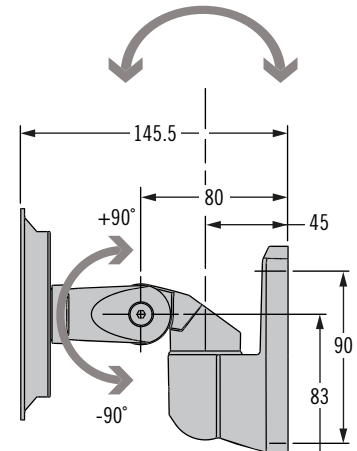

AV シリーズ 調整式モニタマウント(取付)アーム

チルト・スイベル/シングルアーム/ダブルアーム

- 柔軟に操作できる調整式関節
- 取付時に組み立てが必要
取付用金物&調整ツール付属
- モニタ・ディスプレイを縦置き&横置きに回転可能
- 机やテーブルにクランプで取付

VESA 規格に対応

モニタプレート - 図の位置から360°

チルト・スイベル

ボール取付 **K**=6
(30mmボールに対応)

すべてのスイベル回転関節は 360°回転
付属の六角レンチ (六角棒スパナ) で調整可能

壁面取付 **K**=4

ボール取付用アクセサリ (AV-B30 **K**=6 全製品に対応)

記：このボール取付用アクセサリはAV-Dシリーズには使用できません。

AV シリーズ 調整式モニタマウント(取付)アーム

チルト・スイベル/シングルアーム/ダブルアーム

シングルアーム

ダブルアーム

- 壁面またはポールに取付
- ケーブルマネジメント機構

シングルアーム: 920N

ダブルアーム: 450N

ポール (クランプ式): 1100N

ポール (グロメット式): 1400N

品番

表参照

下表からモデルと色を選択し、品番を決定します。

L	アーム長さ&機能
10K	チルト・スイベル
23A	220mm シングルアーム
41D	400mm ダブルアーム

K	取付スタイル
4	壁面 (正面) 取付
6	ポール取付 (\varnothing 30mm ポール)

AV - B30 - **L 2** **K 3** - **F**

F	色
50	黒
70	シルバー
76	白

品番例

AV-B30-41D263-70 = 400mm

ダブルアーム、 \varnothing 30mm ポール取付