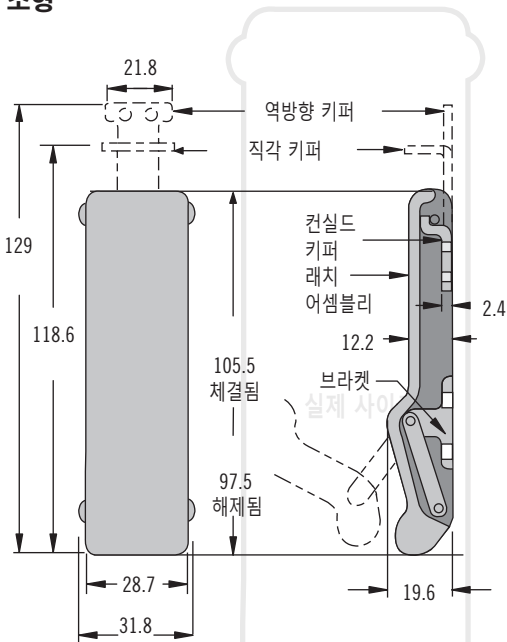

C7 드로우 래치

플렉서블 · 오버 센터

소형

대형

- 로우 프로파일 디자인
- 비 부식성 재질
- 충격 완화 및 미스얼라인먼트 조정

재질 및 마감처리

래치:
열가소성 엘라스토머 고무, 검정색
링크 및 부상:
유리섬유 강화 나일론
키퍼 및 브라켓: 스테인리스 스틸

성능 상세

소형:
조임 강도: 49 N

대형:
조임 강도: 176 N

난연 등급: UL94-HB

설치 주의 사항

소형:
4개의 Ø4 리벳 또는 M4 스크류
(제공되지 않음) 로 어셈블리
설치

대형:
4개의 Ø 5 리벳 또는 M5 스크류
(제공되지 않음) 로 어셈블리
설치

제품 번호

표 참조
키퍼가 포함된 제품

사이즈	키퍼 스타일	어셈블리 제품 번호
소형	숨김	C7-10
	역방향 키퍼	C7-11
	직각형 키퍼	C7-12
대형	숨김	C7-20