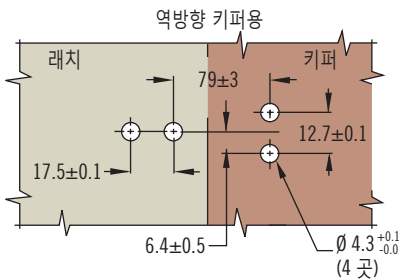

C7 드로우 래치

플렉서블 · 오버 센터

소형

대형

- 로우 프로파일 디자인
- 비 부식성 재질
- 충격 완화 및 미스얼라인먼트 조정

재질 및 마감처리

래치:
열가소성 엘라스토머 고무, 검정색
링크 및 부상:
유리섬유 강화 나일론
키퍼 및 브라켓: 스테인리스 스틸

성능 상세

소형:
조임 강도: 49 N

대형:
조임 강도: 176 N

난연 등급: UL94-HB

설치 주의 사항

소형:
4개의 Ø4 리벳 또는 M4 스크류
(제공되지 않음) 로 어셈블리
설치

대형:
4개의 Ø 5 리벳 또는 M5 스크류
(제공되지 않음) 로 어셈블리
설치

제품 번호

표 참조
키퍼가 포함된 제품

사이즈	키퍼 스타일	어셈블리 제품 번호
소형	숨김	C7-10
	역방향 키퍼	C7-11
	직각형 키퍼	C7-12
대형	숨김	C7-20