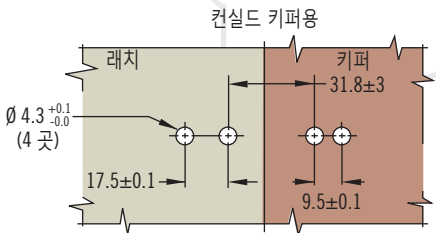

C7 드로우 래치

플렉서블 · 오버 센터

소형

대형

- 로우 프로파일 디자인
- 비 부식성 재질
- 충격 완화 및 미스얼라인먼트 조정

재질 및 마감처리

래치:
열가소성 엘라스토머 고무, 검정색
링크 및 부상:
유리섬유 강화 나일론
키퍼 및 브라켓: 스테인리스 스틸

성능 상세

소형:
조임 강도: 49 N

대형:
조임 강도: 176 N

난연 등급: UL94-HB

설치 주의 사항

소형:
4개의 Ø4 리벳 또는 M4 스크류
(제공되지 않음) 로 어셈블리
설치

대형:
4개의 Ø 5 리벳 또는 M5 스크류
(제공되지 않음) 로 어셈블리
설치

제품 번호

표 참조
키퍼가 포함된 제품

사이즈	키퍼 스타일	어셈블리 제품 번호
소형	숨김	C7-10
	역방향 키퍼	C7-11
	직각형 키퍼	C7-12
대형	숨김	C7-20