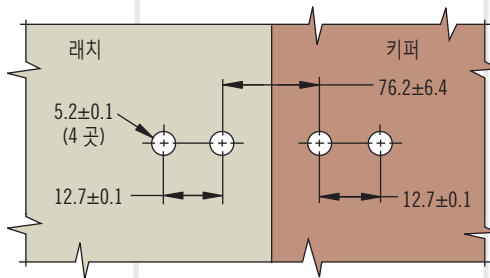

대형

- 로우 프로파일 디자인
- 비 부식성 재질
- 충격 완화 및 미스얼라인먼트 조정

재질 및 마감처리

래치:
열가소성 엘라스토머 고무, 검정색
링크 및 부상:
유리섬유 강화 나일론
키퍼 및 브라켓: 스테인리스 스틸

성능 상세

소형:
조임 강도: 49 N

대형:
조임 강도: 176 N

난연 등급: UL94-HB

설치 주의 사항

소형:
4개의 Ø4 리벳 또는 M4 스크류
(제공되지 않음) 로 어셈블리
설치

대형:
4개의 Ø 5 리벳 또는 M5 스크류
(제공되지 않음) 로 어셈블리
설치

제품 번호

표 참조
키퍼가 포함된 제품

사이즈	키퍼 스타일	어셈블리 제품 번호
소형	숨김	C7-10
	역방향 키퍼	C7-11
	직각형 키퍼	C7-12
대형	숨김	C7-20