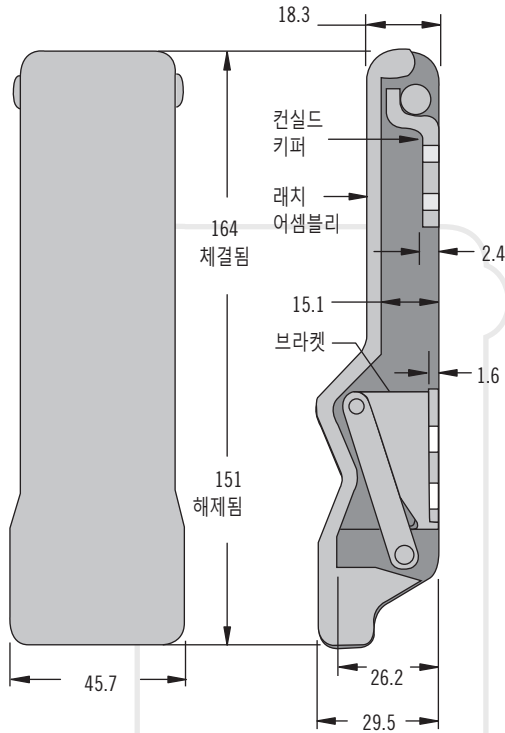

대형

- 로우 프로파일 디자인
- 비 부식성 재질
- 충격 완화 및 미스얼라인먼트 조정

재질 및 마감처리

래치:
열가소성 엘라스토머 고무, 검정색
링크 및 부상:
유리섬유 강화 나일론
키퍼 및 브라켓: 스테인리스 스틸

성능 상세

소형:
조임 강도: 49 N

대형:
조임 강도: 176 N

난연 등급: UL94-HB

설치 주의 사항

소형:
4개의 Ø4 리벳 또는 M4 스크류
(제공되지 않음) 로 어셈블리
설치

대형:
4개의 Ø 5 리벳 또는 M5 스크류
(제공되지 않음) 로 어셈블리
설치

제품 번호

표 참조
키퍼가 포함된 제품

사이즈	키퍼 스타일	어셈블리 제품 번호
소형	숨김	C7-10
	역방향 키퍼	C7-11
	직각형 키퍼	C7-12
대형	숨김	C7-20