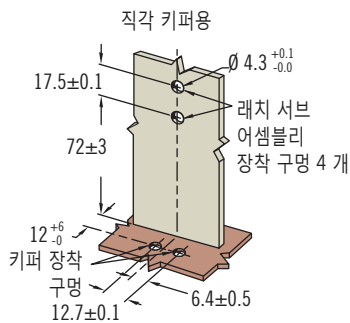

C7 드로우 래치

플렉서블 · 오버 센터

소형

대형

- 로우 프로파일 디자인
- 비 부식성 재질
- 충격 완화 및 미스얼라인먼트 조정

재질 및 마감처리

래치:
열가소성 엘라스토머 고무, 검정색
링크 및 부상:
유리섬유 강화 나일론
키퍼 및 브라켓: 스테인리스 스틸

성능 상세

소형:
조임 강도: 49 N

대형:
조임 강도: 176 N

난연 등급: UL94-HB

설치 주의 사항

소형:
4개의 Ø4 리벳 또는 M4 스크류
(제공되지 않음) 로 어셈블리
설치

대형:
4개의 Ø 5 리벳 또는 M5 스크류
(제공되지 않음) 로 어셈블리
설치

제품 번호

표 참조
키퍼가 포함된 제품

사이즈	키퍼 스타일	어셈블리 제품 번호
소형	숨김	C7-10
	역방향 키퍼	C7-11
	직각형 키퍼	C7-12
대형	숨김	C7-20