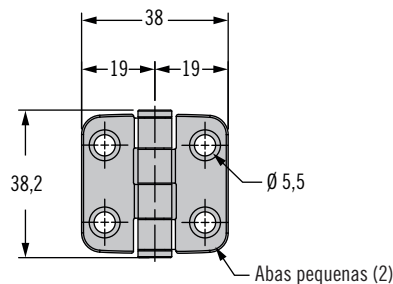

Série 1 (para códigos, consulte a tabela)