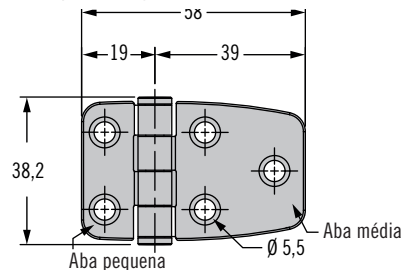

Para capas opcionais:

As capas devem ser pedidas separadamente.

Limpe a superfície da dobradiça, removendo a poeira e gordura.

Remova a proteção do adesivo pré-aplicado. Coloque a capa sobre a aba da dobradiça. Pressione com firmeza, para ativar o adesivo.

Série 1 (para códigos, consulte a tabela)

Série 2 (para códigos, consulte a tabela)

Série 3 (para códigos, consulte a tabela)

Códigos

Dobradiças e capas devem ser pedidas separadamente

Série	Códigos				
	Aço inoxidável classe 304, passivado	Aço inoxidável classe 316, alto brilho			
Dobradiças	Dobradiças	Capa para aba pequena	Capa para aba média	Capa para aba grande	
1	N6-4E-422-20	N6-4E-422-24	N6-C-42-24 (2 por pacote)	—	—
2	N6-4E-424-20	N6-4E-424-24	N6-C-42-24	N6-C-44-24	—
3	N6-4E-426-20	N6-4E-426-24	N6-C-42-24	—	N6-C-46-24
4	N6-4E-444-20	N6-4E-444-24	—	N6-C-44-24 (2 por pacote)	—
5	N6-4E-446-20	N6-4E-446-24	—	N6-C-44-24	N6-C-46-24
6	N6-4E-466-20	N6-4E-466-24	—	—	N6-C-46-24 (2 por pacote)