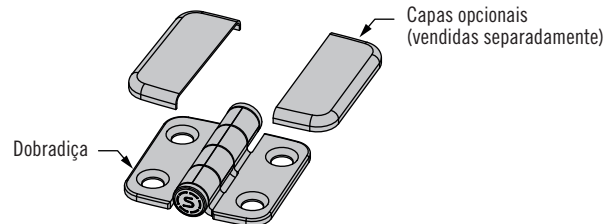

Para capas opcionais:

As capas devem ser pedidas separadamente.

Limpe a superfície da dobradiça, removendo a poeira e gordura.

Remova a proteção do adesivo pré-aplicado. Coloque a capa sobre a aba da dobradiça. Pressione com firmeza, para ativar o adesivo.

Série 1 (para códigos, consulte a tabela)

Série 2 (para códigos, consulte a tabela)

Série 3 (para códigos, consulte a tabela)

Códigos

Dobradiças e capas devem ser pedidas separadamente

Série	Códigos				
	Aço inoxidável classe 304, passivado	Aço inoxidável classe 316, alto brilho			
Dobradiças	Dobradiças	Capa para aba pequena	Capa para aba média	Capa para aba grande	
1	N6-4E-422-20	N6-4E-422-24	N6-C-42-24 (2 por pacote)	—	—
2	N6-4E-424-20	N6-4E-424-24	N6-C-42-24	N6-C-44-24	—
3	N6-4E-426-20	N6-4E-426-24	N6-C-42-24	—	N6-C-46-24
4	N6-4E-444-20	N6-4E-444-24	—	N6-C-44-24 (2 por pacote)	—
5	N6-4E-446-20	N6-4E-446-24	—	N6-C-44-24	N6-C-46-24
6	N6-4E-466-20	N6-4E-466-24	—	—	N6-C-46-24 (2 por pacote)