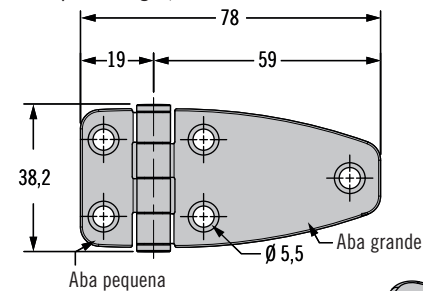

Para capas opcionais:

As capas devem ser pedidas separadamente.

Limpe a superfície da dobradiça, removendo a poeira e gordura.

Remova a proteção do adesivo pré-aplicado. Coloque a capa sobre a aba da dobradiça. Pressione com firmeza, para ativar o adesivo.

Série 1 (para códigos, consulte a tabela)

Série 2 (para códigos, consulte a tabela)

Série 3 (para códigos, consulte a tabela)

Códigos

Dobradiças e capas devem ser pedidas separadamente

Série	Códigos				
	Aço inoxidável classe 304, passivado	Aço inoxidável classe 316, alto brilho			
Dobradiças	Dobradiças	Capa para aba pequena	Capa para aba média	Capa para aba grande	
1	N6-4E-422-20	N6-4E-422-24	N6-C-42-24 (2 por pacote)	—	—
2	N6-4E-424-20	N6-4E-424-24	N6-C-42-24	N6-C-44-24	—
3	N6-4E-426-20	N6-4E-426-24	N6-C-42-24	—	N6-C-46-24
4	N6-4E-444-20	N6-4E-444-24	—	N6-C-44-24 (2 por pacote)	—
5	N6-4E-446-20	N6-4E-446-24	—	N6-C-44-24	N6-C-46-24
6	N6-4E-466-20	N6-4E-466-24	—	—	N6-C-46-24 (2 por pacote)