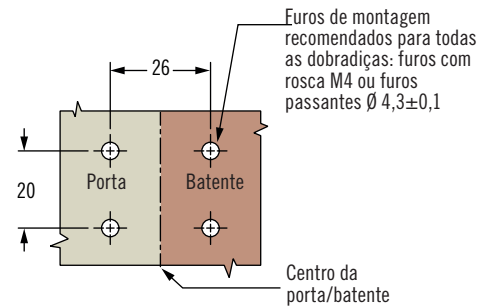

N6 - Dobradiças

Instalação de superfície · Aço inoxidável classe 304 ou 316

- Dobradiças estampadas
- Opções com acabamento de alto brilho
- Capas opcionais

Materiais e acabamentos

Aço inoxidável, passivado ou alto brilho

Resistência

Carga radial:

Carga estática máxima: 534 N

Carga axial:

Carga estática máxima: 534 N

Instalação

Parafusos não fornecidos

Instale as dobradiças usando parafusos M4 (8-32) CSK

Para capas opcionais:

As capas devem ser pedidas separadamente.

Limpe a superfície da dobradiça, removendo a poeira e gordura.

Remova a proteção do adesivo pré-aplicado. Coloque a capa sobre a aba da dobradiça. Pressione com firmeza, para ativar o adesivo.

Série 1 (para códigos, consulte a tabela)