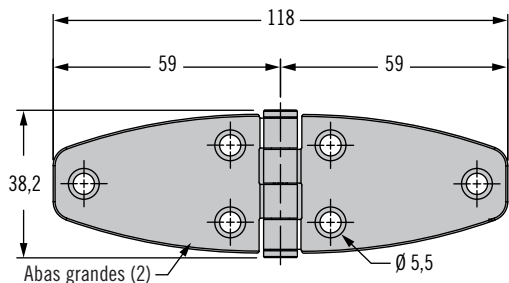

N6 - Dobradiças

Instalação de superfície · Aço inoxidável classe 304 ou 316

Série 4 (para códigos, consulte a tabela)

Série 5 (para códigos, consulte a tabela)

Série 6 (para códigos, consulte a tabela)

As capas devem ser pedidas separadamente

Para uso com aba pequena: código N6-C-42-24

Para uso com aba grande: código N6-C-46-24

Para uso com aba média: código N6-C-44-24

Adesivo sensível à pressão (em todas as capas)