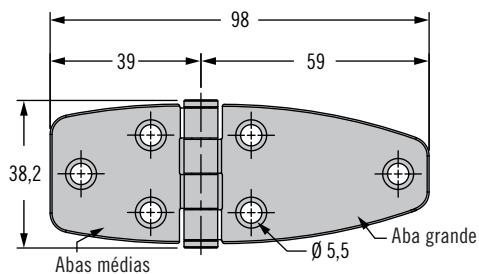

N6 - Dobradiças

Instalação de superfície · Aço inoxidável classe 304 ou 316

Série 4 (para códigos, consulte a tabela)

Série 5 (para códigos, consulte a tabela)

Série 6 (para códigos, consulte a tabela)

As capas devem ser pedidas separadamente

Para uso com aba pequena: código N6-C-42-24

Para uso com aba grande: código N6-C-46-24

Para uso com aba média: código N6-C-44-24

Adesivo sensível à pressão (em todas as capas)